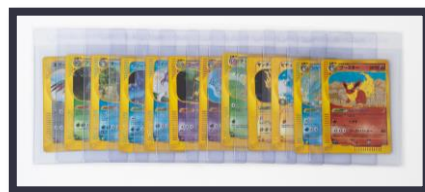

CHI È GRADING SUPPLIES ITALIA?

Grading Supplies Italia è un'azienda italiana, fondata a Maggio 2021 da un progetto che nasce dalla passione per la gradazione di un collezionista ed intermediario italiano.

Lo scopo è quello di lanciare sul mercato italiano alcuni prodotti correlati alla gradazione che fino ad un anno fa si potevano reperire solo oltreoceano.